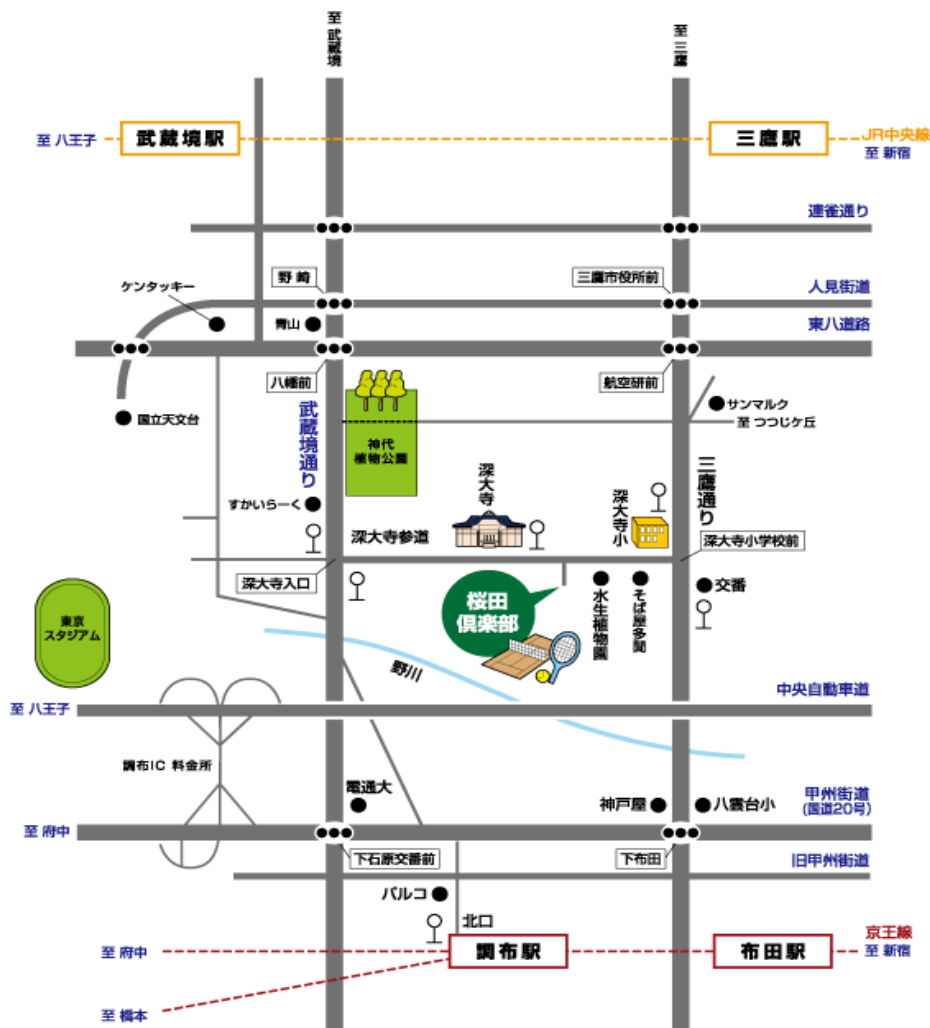

大会役員

大会委員長
トーナメントディレクター
トーナメントレフェリー
運営委員

秋山 一
望月恵美子
櫻井司歩子
渡邊大輔 植田耕造 下川花 千葉真弓 森實翼 松尾俊太郎
千葉香織 シントカサノバ 藪内篤 その他スタッフ

＜アクセス＞

1. **バス**
2. 中央線吉祥寺駅南口丸井前～30分 8番バス停 (14)系統 調布駅北口行 「深大寺小」下車3分
     6番バス停 (14)系統 深大寺行 終点下車3分
   - 京王線調布駅北口バルコ前～8分 14番バス停 (14)系統 吉祥寺行
     (34)系統 深大寺行 } 「深大寺小」下車3分
     (35)系統 杏林大学病院行

1. **車**
2. 中央高速 調布インター～5分
   - 甲州街道 下石原～5分
   - 東八道路 航空研前交差点～3分
   - 深大寺入口交差点～2分

日・祝日は、植物園への車で渋滞します。
お早めにお出かけください。