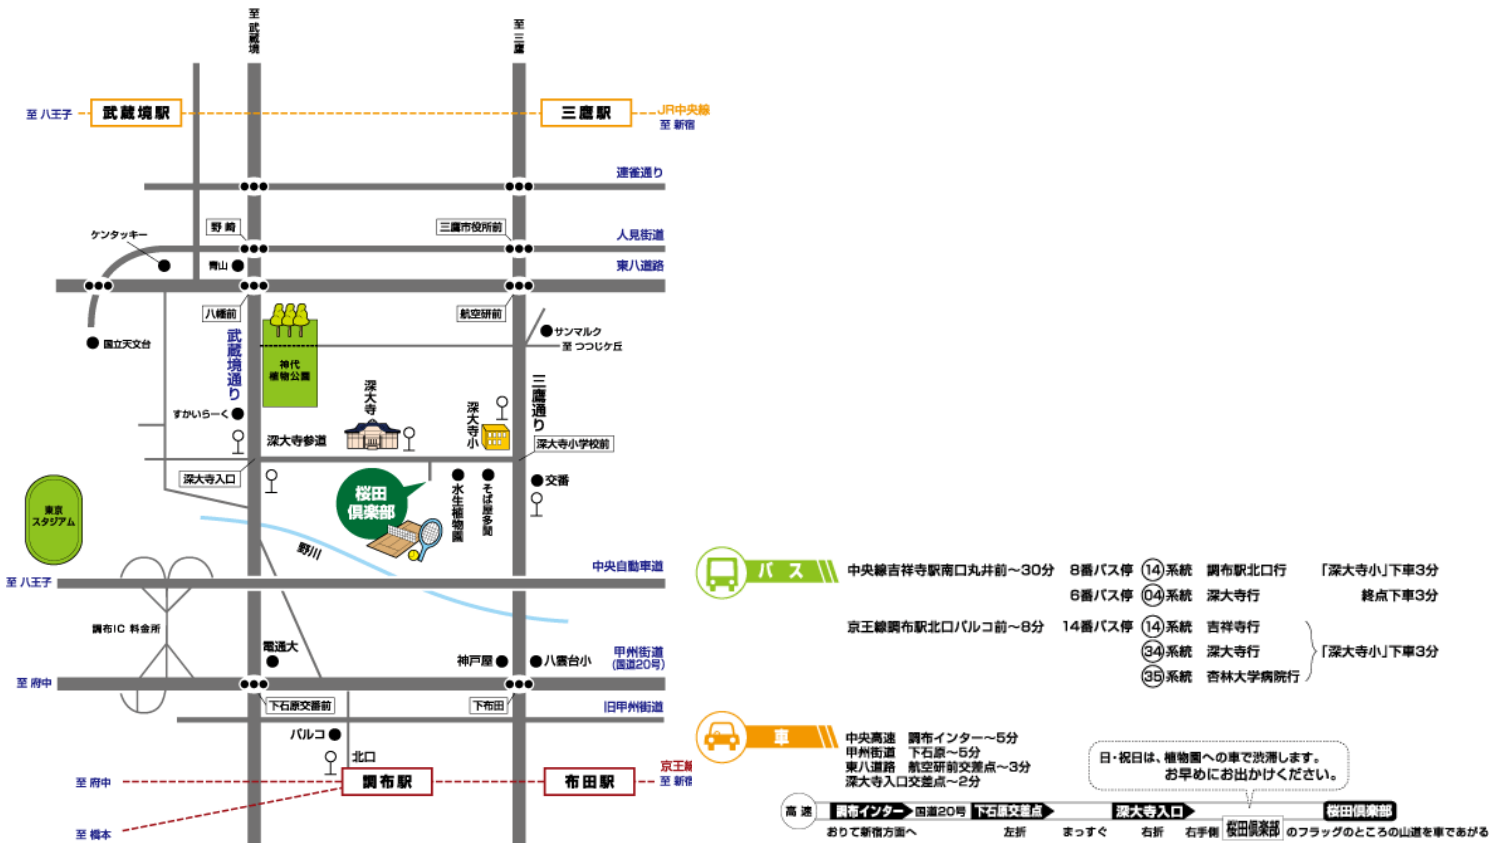

13、エントリー費について

- 仮ドローに掲載されている選手は、2016年12月22日(木)までに下記口座へお振込みまたは桜田倶楽部フロントまでお支払ください。
- 料金/4,320円
- 振込先/

三菱東京UFJ銀行 調布南支店 (普通)3954759 桜田倶楽部東京テニスカレッジ 望月恵美子

14、仮ドローについて

1. 仮ドローの記載事項に誤りがある場合は受付の際に申し出をお願いします。
   - 仮ドローと日程は変更する場合がありますので、必ず大会前日に最終確認をお願いします。
2. 桜田倶楽部ホームページ URL <http://school.tennis365.net/sakurada-club/>

15、ゴミについて

- 桜田倶楽部はゴミ箱の設置がありません。ゴミは持ち帰るようご協力をお願いします。

16、その他

- 2016年12月9日付け関東ジュニアコンピューターランキングに基づきドロー作成致しました。
- 何らかの事情で棄権しなければならなくなった場合、大会前日(17:00)までに会場へ文書にて欠場届をご提出ください。(FAX可 042-488-1610)
- 競技中の疾病・傷害の応急処置は主催者側で行いますが、その後の責任は負いません。

〈アクセス〉

〈大会役員〉

大会委員長
トーナメントディレクター
トーナメントレフェリー
アシスタントレフェリー
運営委員

秋山 一
望月恵美子
櫻井司歩子
宮崎護
渡邊大輔 植田耕造 下川花 平澤裕亮 千葉真弓 千葉香織
他スタッフ